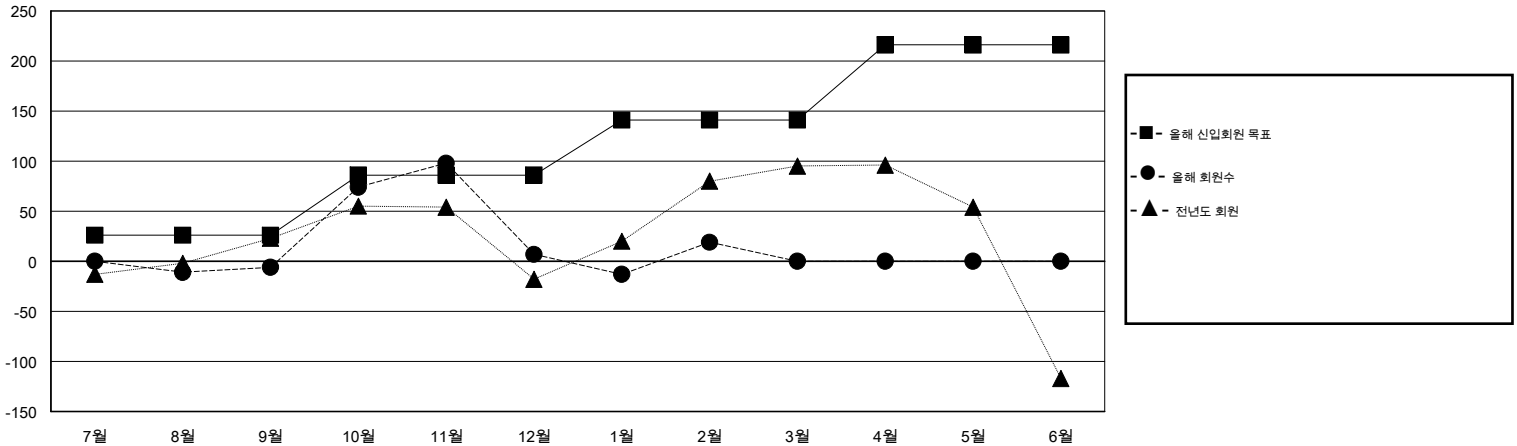

# MONTHLY MEMBERSHIP PROGRESS REPORT

District 354 A

Results as of: 2/28/2014

GMT: BYEONG-DEOK KIM

장소 REPUBLIC OF KOREA

현장지역 GMT 5

클럽				
결과- 2013-2014				
사분기	신생클럽 목표	신생클럽	해산된 클럽	순증강/ 감소
7월/8월/9월	0	0	0	0
10월/11월/12월	0	2	1	1
1월/2월/3월	2	0	0	0
4월/5월/6월	2	0	0	0

회원 1인당				
결과- 2013-2014				
사분기	신입회원 목표	총 추가회원	퇴회한 회원	순증강/ 감소
7월/8월/9월	26	57	63	-6
10월/11월/12월	60	166	153	13
1월/2월/3월	55	79	67	12
4월/5월/6월	75	0	0	0

목표 및 누적 신생클럽 수

목표 및 누적 회원수

해산된 클럽: 1	1명 이상의 신입회원을 등록한 46 CLUBS OF 77	성별 분포	
		남성	1,793 (84.22%)
		여성	336 (15.78%)
퇴회회원	<a href="#">여기에 클릭하여 현황보고 내용 검토</a>	가족단위 회원	0
작고	7	세대주	0
클럽해산	15	비 세대주	0
기타	261		
합계	283		