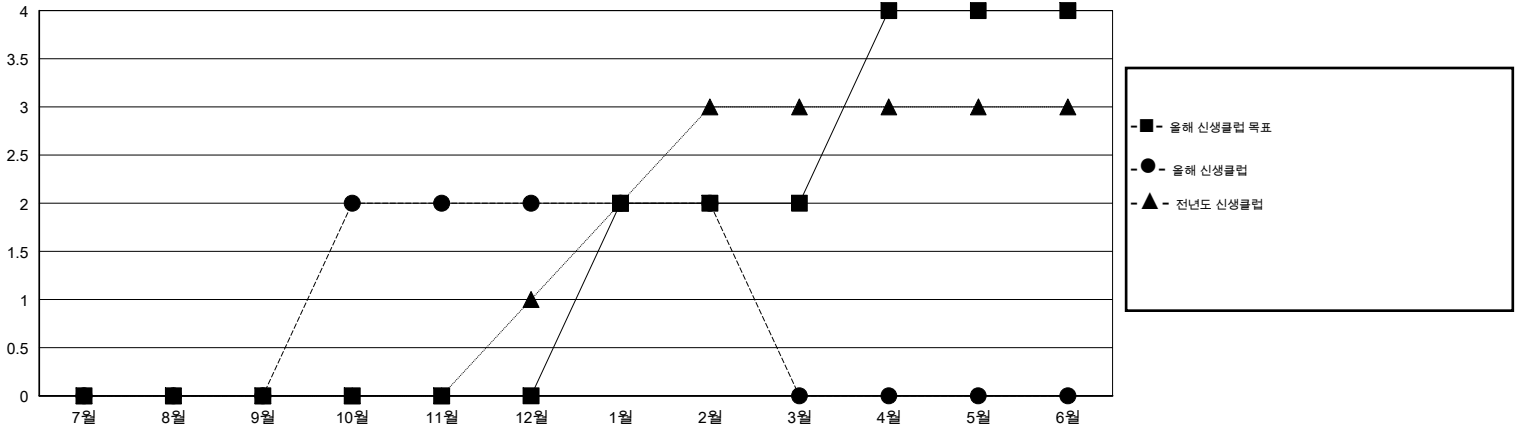

# MONTHLY MEMBERSHIP PROGRESS REPORT

District 354 A

Results as of: 2/28/2014

GMT: BYEONG-DEOK KIM

장소 REPUBLIC OF KOREA

현장지역 GMT 5

클럽				
결과- 2013-2014				
사분기	신생클럽 목표	신생클럽	해산된 클럽	순증강/ 감소
7월/8월/9월	0	0	0	0
10월/11월/12월	0	2	1	1
1월/2월/3월	2	0	0	0
4월/5월/6월	2	0	0	0

회원 1인당				
결과- 2013-2014				
사분기	신입회원 목표	총 추가회원	퇴회한 회원	순증강/ 감소
7월/8월/9월	26	57	63	-6
10월/11월/12월	60	166	153	13
1월/2월/3월	55	79	67	12
4월/5월/6월	75	0	0	0

목표 및 누적 신생클럽 수

목표 및 누적 회원수

해산된 클럽: 1	1명 이상의 신입회원을 등록한 46 CLUBS OF 77	성별 분포	
		남성	1,793 (84.22%)
		여성	336 (15.78%)
퇴회회원	<a href="#">여기에 클릭하여 현황보고 내용 검토</a>	가족단위 회원	0
작고	7	세대주	0
클럽해산	15	비 세대주	0
기타	261		
합계	283		